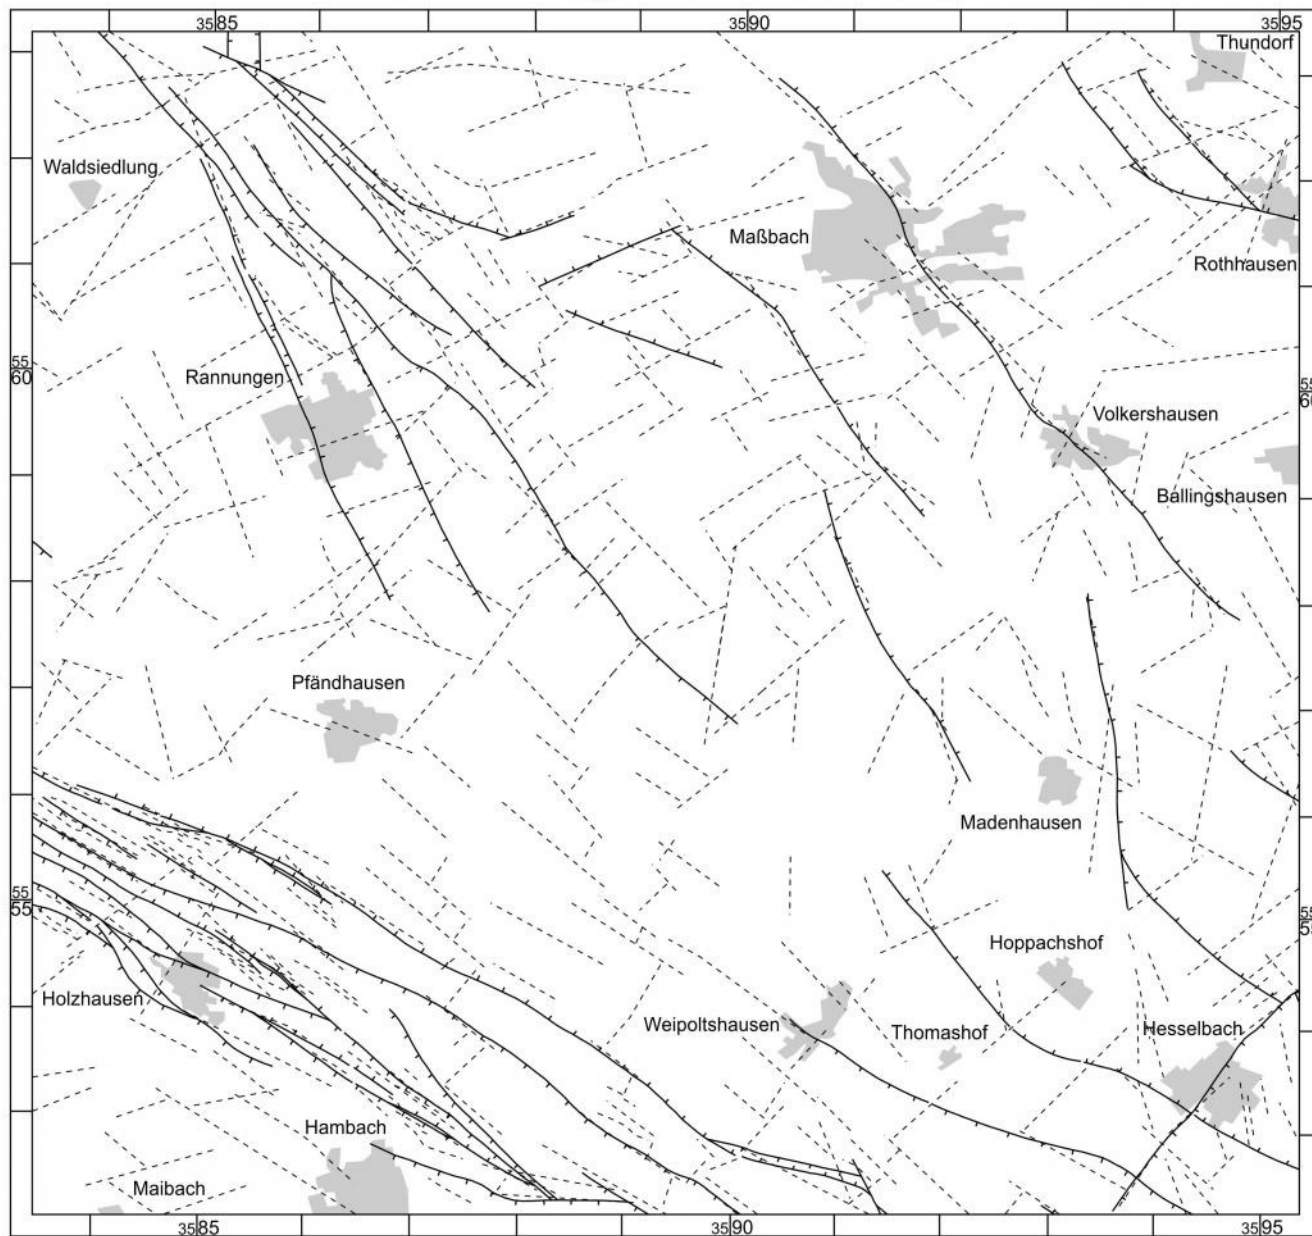

Lineations- und Störungskarte 1:50 000 zum Blatt Maßbach

-  Störungen
-  Lineationen
-  Siedlungsflächen

0 1 2 km